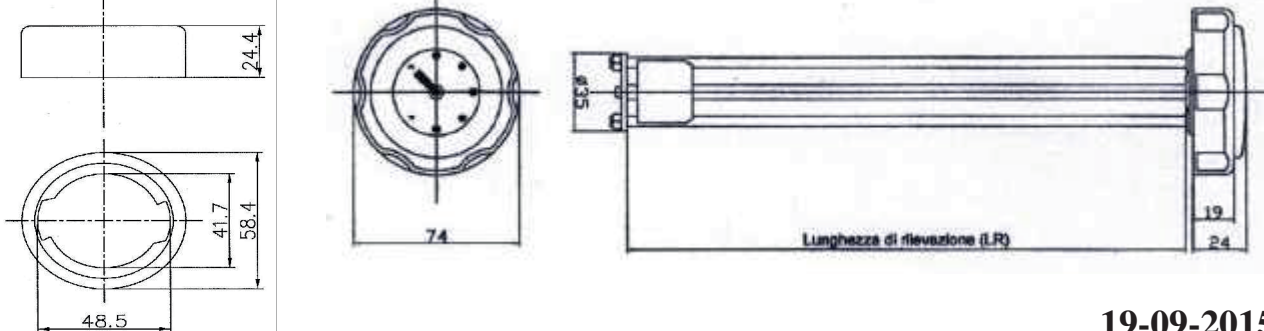

ACCESSORI PER SERBATOI

INNESTO A BAIONETTA

19-09-2015

TAPPO INDICATORE DI LIVELLO ERMETICO (con ghiera)

| CODICE | ARTICOLO | ALTEZZA | | | |
|------------|------------------------------|---------|--|--|--|
| 339.18.011 | LVT 150 | 150 | | | |
| 339.18.012 | LVT 200 | 200 | | | |
| 339.18.013 | LVT 250 | 250 | | | |
| 339.18.014 | LVT 300 | 300 | | | |
| 339.18.016 | LVT 355 | 355 | | | |
| 339.18.017 | LVT 400 | 400 | | | |
| 339.18.018 | LVT 540 | 540 | | | |
| 339.06.015 | Innesto a baionetta (ghiera) | | | | |

17-06-2012

GALLEGGIANTI ON-OFF (per spia)

| | | | | | |
|------------|--------|-----|--|--|--|
| 339.07.020 | SL 130 | 130 | | | |
| 339.07.010 | SL 150 | 150 | | | |
| 339.07.011 | SL 178 | 178 | | | |
| 339.07.012 | SL 230 | 230 | | | |
| 339.07.013 | SL 245 | 245 | | | |
| 339.07.022 | SL 270 | 270 | | | |
| 339.07.014 | SL 295 | 295 | | | |
| 339.07.021 | SL 330 | 330 | | | |
| 339.07.015 | SL 390 | 390 | | | |
| 339.07.016 | SL 500 | 500 | | | |
| 339.07.023 | SL 610 | 610 | | | |