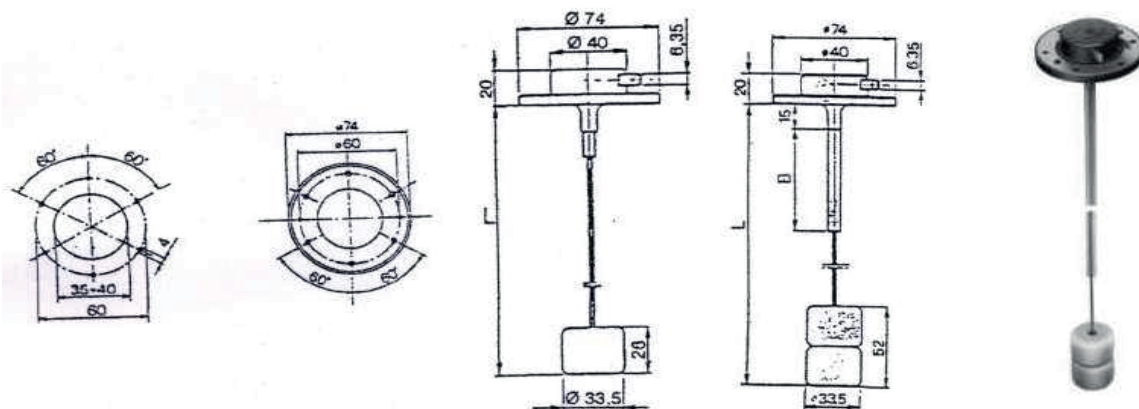

ACCESSORI PER SERBATOI

INNESTO A BAIONETTA

19-09-2015

TAPPO INDICATORE DI LIVELLO ERMETICO (con ghiera)

| CODICE | ARTICOLO | ALTEZZA | | | |
|------------|------------------------------|---------|--|--|--|
| 339.18.011 | LVT 150 | 150 | | | |
| 339.18.012 | LVT 200 | 200 | | | |
| 339.18.013 | LVT 250 | 250 | | | |
| 339.18.014 | LVT 300 | 300 | | | |
| 339.18.016 | LVT 355 | 355 | | | |
| 339.18.017 | LVT 400 | 400 | | | |
| 339.18.018 | LVT 540 | 540 | | | |
| 339.06.015 | Innesto a baionetta (ghiera) | | | | |

17-06-2012

GALLEGGIANTI ON-OFF (per spia)

| | | | | | |
|------------|--------|-----|--|--|--|
| 339.07.020 | SL 130 | 130 | | | |
| 339.07.010 | SL 150 | 150 | | | |
| 339.07.011 | SL 178 | 178 | | | |
| 339.07.012 | SL 230 | 230 | | | |
| 339.07.013 | SL 245 | 245 | | | |
| 339.07.022 | SL 270 | 270 | | | |
| 339.07.014 | SL 295 | 295 | | | |
| 339.07.021 | SL 330 | 330 | | | |
| 339.07.015 | SL 390 | 390 | | | |
| 339.07.016 | SL 500 | 500 | | | |
| 339.07.023 | SL 610 | 610 | | | |